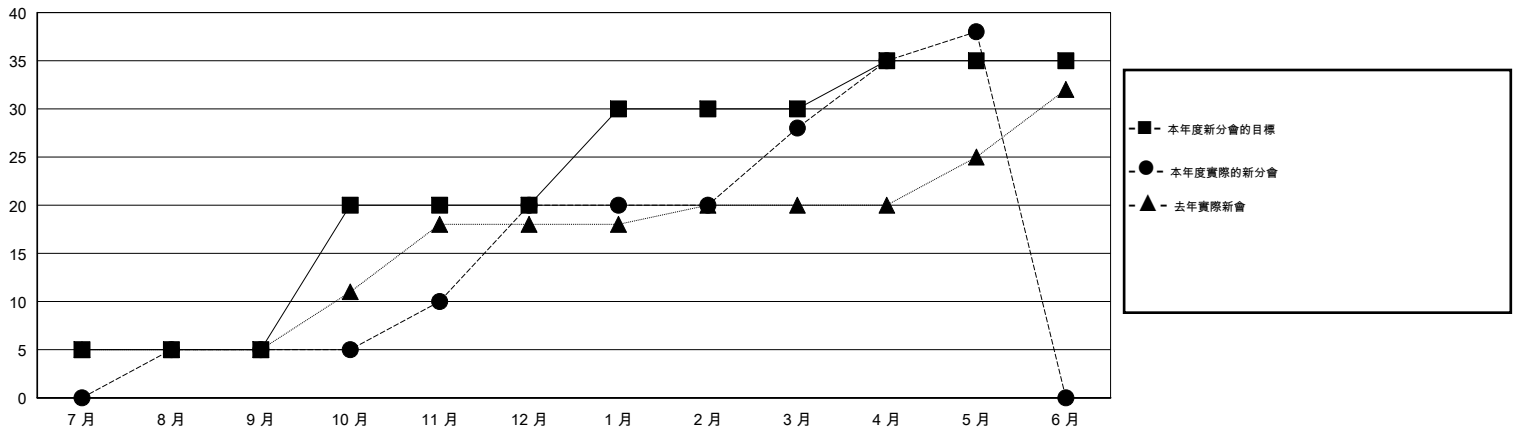

MONTHLY MEMBERSHIP PROGRESS REPORT

District 381

Results as of: 5/31/2014

GMT: PAUL CHOR HO FAN

地點 CHINA

GMT憲章區 5

分會				
成果 2013-2014				
季	新分會目標	實際新會	實際取消的分會	實際淨增/減
7月/8月/9月	5	5	0	5
10月/11月/12月	15	15	2	13
1月/2月/3月	10	8	0	8
4月/5月/6月	5	10	0	10

位會員@每位須繳				
成果 2013-2014				
季	新會員目標	實際添加會員總數	實際退會會員	實際淨增/減
7月/8月/9月	120	701	333	368
10月/11月/12月	560	851	730	121
1月/2月/3月	280	655	46	609
4月/5月/6月	220	467	98	369

目標與實際新會累積

目標和實際會員累積

已取消的分會: 2

137 CLUBS OF 143 增添1位或以上的新會員