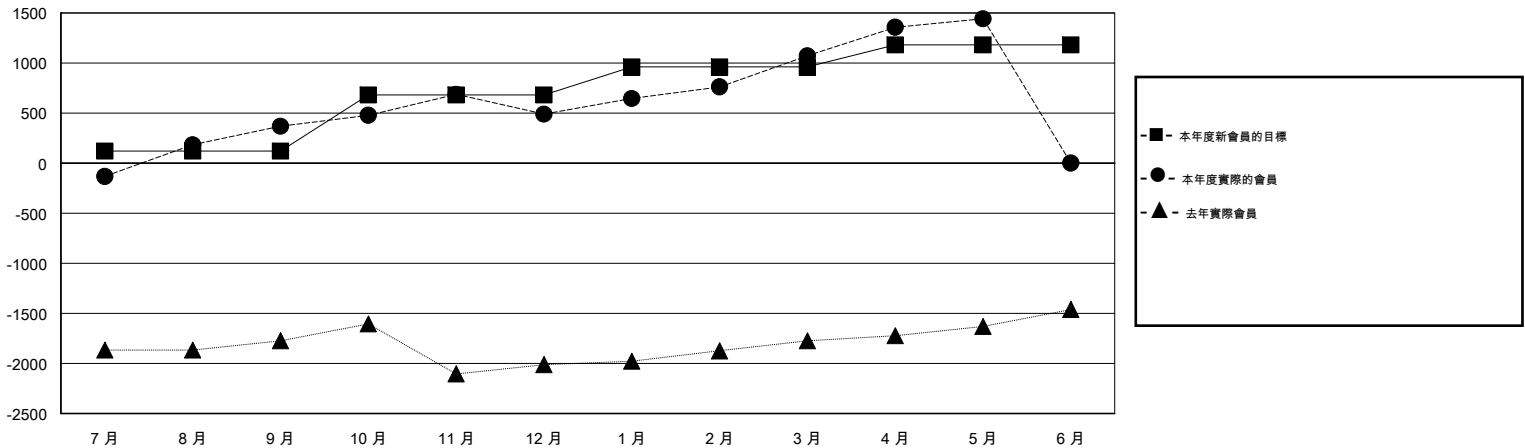

MONTHLY MEMBERSHIP PROGRESS REPORT

District 381

Results as of: 5/31/2014

GMT: PAUL CHOR HO FAN

地點 CHINA

GMT憲章區 5

分會				
成果 2013-2014				
季	新分會目標	實際新會	實際取消的分會	實際淨增/減
7月/8月/9月	5	5	0	5
10月/11月/12月	15	15	2	13
1月/2月/3月	10	8	0	8
4月/5月/6月	5	10	0	10

位會員@每位須繳				
成果 2013-2014				
季	新會員目標	實際添加會員總數	實際退會會員	實際淨增/減
7月/8月/9月	120	701	333	368
10月/11月/12月	560	851	730	121
1月/2月/3月	280	655	46	609
4月/5月/6月	220	467	98	369

目標與實際新會累積

目標和實際會員累積

已取消的分會: 2

137 CLUBS OF 143 增添1位或以上的新會員